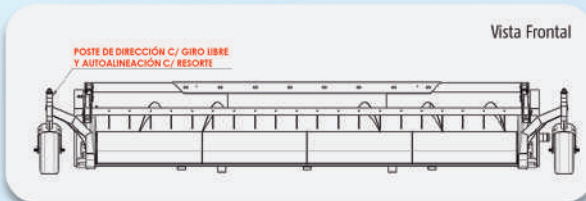

RECOLECTOR DE PASTURAS DOBLE

MODELOS
630-635-640

- * Adaptable a picadoras de forraje y cosechadoras.
- * Evita el rastrillado y la unión de hileras.
- * Mejora el tratamiento de la planta.
- * Recolecta 2 o 3 hileras a la vez.

RECOLECTORES DE PASTURAS SIMPLES

MODELO
615SR

- Doble sistema de lona WCCO: 4 lonas con púas y cuatro lonas recolectoras.
- Mejor tratamiento al cultivo.
- Regulación hidráulica en velocidades.
- Reducción de la pérdida de plataforma.

MODELO
609SR

- Doble sistema de lona WCCO: dos lonas con púas y dos lonas transportadoras.
- Mejor tratamiento al cultivo.
- Regulación hidráulica en velocidades.
- Reducción de la pérdida de plataforma.