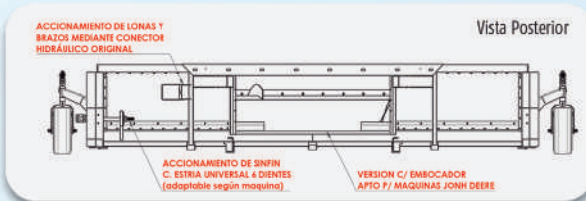

RECOLECTOR DE PASTURAS DOBLE

MODELOS
630-635-640

- * Adaptable a picadoras de forraje y cosechadoras.
- * Evita el rastrillado y la unión de hileras.
- * Mejora el tratamiento de la planta.
- * Recolecta 2 o 3 hileras a la vez.

RECOLECTORES DE PASTURAS SIMPLES

MODELO
615SR

- Doble sistema de lona WCCO: 4 lonas con púas y cuatro lonas recolectoras.
- Mejor tratamiento al cultivo.
- Regulación hidráulica en velocidades.
- Reducción de la pérdida de plataforma.

MODELO
609SR

- Doble sistema de lona WCCO: dos lonas con púas y dos lonas transportadoras.
- Mejor tratamiento al cultivo.
- Regulación hidráulica en velocidades.
- Reducción de la pérdida de plataforma.